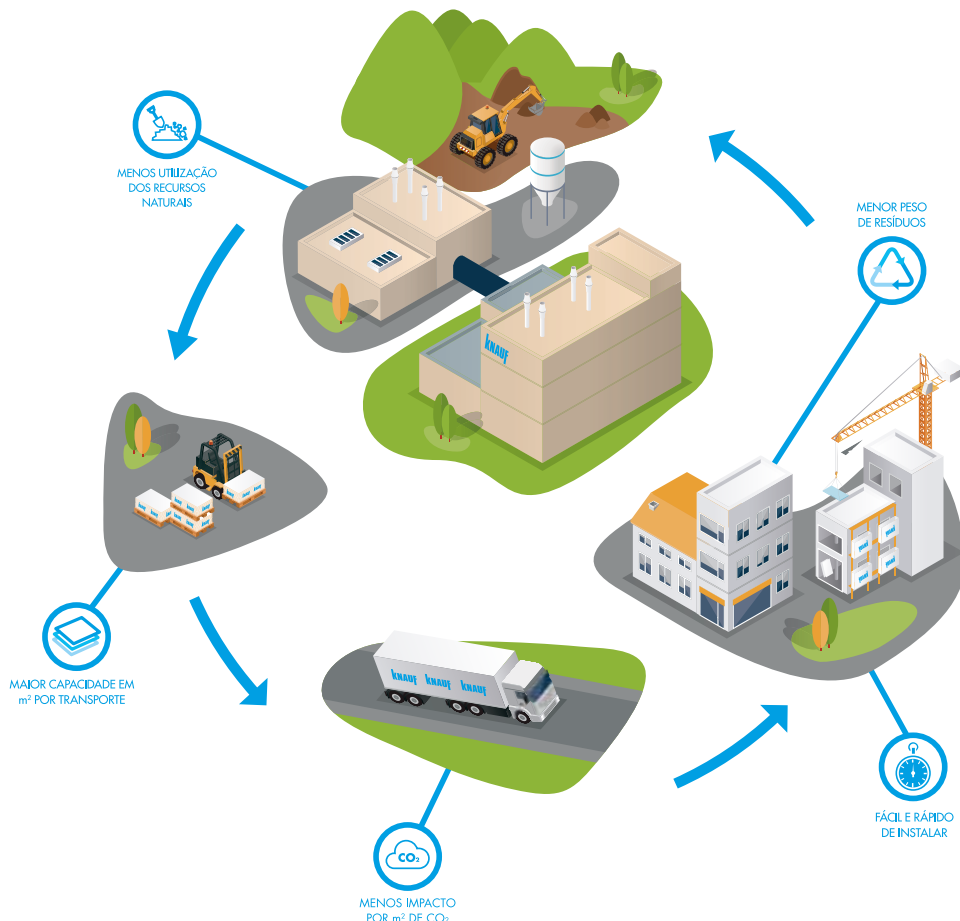

SUSTENTABILIDADE

Fruto do compromisso da Knauf com a sustentabilidade, nasce a placa **Knauf Lightboard H1**. O nosso dever é **fabricar produtos com o menor impacto do ambiente, reduzir as emissões de CO₂ e restaurar os ecossistemas nos quais a atividade foi desenvolvida**. Tudo sem esquecer a eficiência energética e uma ótima gestão da água e de resíduos.