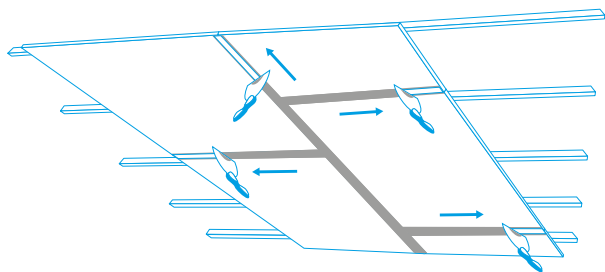

Placa Knauf Lightboard H1 12,5 x 1200 x 2500

INSTALAÇÃO

KNAUF LIGHTBOARD H1

Mesma montagem, mais rendimento

- 1 Instalação de placas com juntas contrafiadas
- 2 Acabamento de juntas com Knauf Unik Hydro

CAMPO DE APLICAÇÃO:

- As placas Knauf Lightboard H1, estão exclusivamente projetadas para uso em tetos suspensos e aplicação no interior.
- Podem ser instaladas em tetos interiores com humidade relativa controlada, como cozinhas, casa de banho e WC.
- Ideais para aplicar em obra nova, bem como em reabilitação.